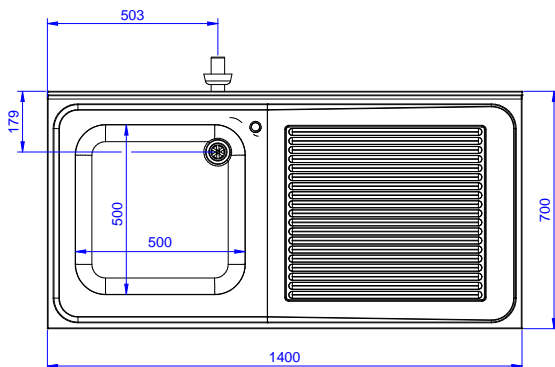

 Lavatoio con 1 vasca
 600x500 mm e gocciolatoio
 destro, per lavastoviglie
 sottotavolo, da 1400 mm

Descrizione

Articolo N° _____

Lavatoio in acciaio inox AISI 304 con piano di lavoro da 50 mm e spessore 10/10. Insonorizzato con piega salvamani sui bordi e dotato di involucro perimetrale ed angoli saldati. Gambe quadre in acciaio inox AISI 304 (40x40 mm) con piedini regolabili in altezza. Alzatina paraspruzzi posteriore con raggiatura 10 mm, altezza 100 mm e spessore 13 mm. Una vasca da 600x500xh320 mm dotata di tubo troppopieno e piletta di scarico da 2". Gocciolatoio stampato posizionato sulla parte destra sotto il quale si può inserire una lavastoviglie.

Approvazione: _____

Fronte

Lato

Alto

Informazioni chiave

Dimensioni esterne,
larghezza:

133193 (NSBD1417R) 1400 mm

Dimensioni esterne,
profondità:

700 mm

Dimensioni esterne, altezza:

1000 mm

Dimensione alzatina, altezza:

100 mm

Dimensione alzatina,
profondità:

13 mm

Dimensione alzatina, raggio:

R=12

Numero di vasche:

1

Dimensione vasca:

500x500xH320

Peso netto:

37.4 kg