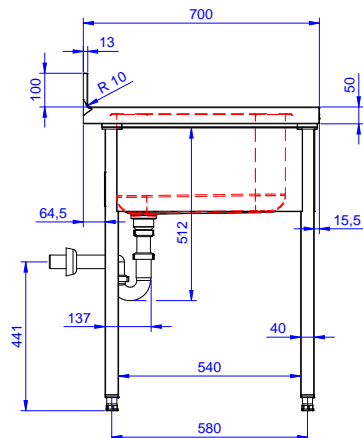

 Lavatoio con 1 vasca
 600x500 mm e gocciolatoio
 destro, per lavastoviglie
 sottotavolo, da 1400 mm

Descrizione

Articolo N° _____

Lavatoio in acciaio inox AISI 304 con piano di lavoro da 50 mm e spessore 10/10. Insonorizzato con piega salvamani sui bordi e dotato di involucro perimetrale ed angoli saldati. Gambe quadre in acciaio inox AISI 304 (40x40 mm) con piedini regolabili in altezza. Alzatina paraspruzzi posteriore con raggiatura 10 mm, altezza 100 mm e spessore 13 mm. Una vasca da 600x500xh320 mm dotata di tubo troppopieno e piletta di scarico da 2". Gocciolatoio stampato posizionato sulla parte destra sotto il quale si può inserire una lavastoviglie.

Caratteristiche e benefici

- Solidità, stabilità e affidabilità del tavolo accuratamente testate.

Costruzione

- Progettato per permettere di posizionare le gambe ed il piano con vasca ad incastro e fissare il rubinetto attraverso un accesso agevolato nella parte posteriore.
- Gambe in acciaio inox AISI 304 a sezione quadra e 40 mm regolabili in altezza.
- Progettato per essere installato contro un muro. Alzatina posteriore paraspruzzi con raggiatura 8 mm, altezza 100 mm e spessore 13 mm
- Piano di lavoro in acciaio 10/10 AISI 304 di 50 mm di spessore con piega salvamani sui bordi.
- Gocciolatoio libero nella parte sottostante per alloggiare una lavastoviglie sottotavolo.
- Sono disponibili diversi tipi di rubinetti per soddisfare ogni esigenza.
- Gocciolatoio incluso.
- Alzatina di 100 mm con angolo arrotondato di 10 mm e 13 mm di profondità, progettata per essere usata contro la parete.

Approvazione: _____

Fronte

Lato

Alto

Informazioni chiave

Dimensioni esterne,
larghezza:

133193 (NSBD1417R) 1400 mm

Dimensioni esterne,
profondità:

700 mm

Dimensioni esterne, altezza:

1000 mm

Dimensione alzatina, altezza:

100 mm

Dimensione alzatina,
profondità:

13 mm

Dimensione alzatina, raggio: