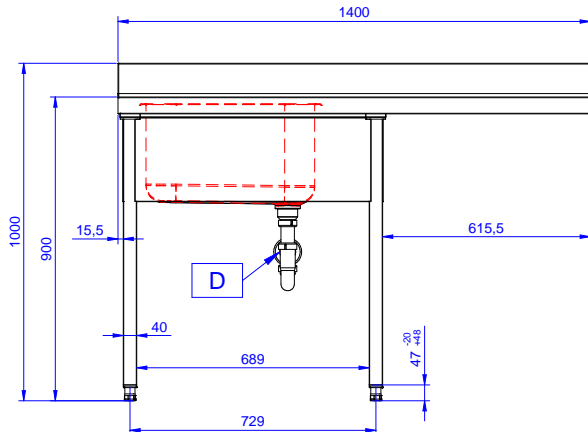

 Lavatoio con 1 vasca
 600x500 mm e gocciolatoio
 destro, per lavastoviglie
 sottotavolo, da 1400 mm

Descrizione

Articolo N° _____

Lavatoio in acciaio inox AISI 304 con piano di lavoro da 50 mm e spessore 10/10. Insonorizzato con piega salvamani sui bordi e dotato di involucro perimetrale ed angoli saldati. Gambe quadre in acciaio inox AISI 304 (40x40 mm) con piedini regolabili in altezza. Alzatina paraspruzzi posteriore con raggiatura 10 mm, altezza 100 mm e spessore 13 mm. Una vasca da 600x500xh320 mm dotata di tubo troppopieno e piletta di scarico da 2". Gocciolatoio stampato posizionato sulla parte destra sotto il quale si può inserire una lavastoviglie.

Caratteristiche e benefici

- Solidità, stabilità e affidabilità del tavolo accuratamente testate.

Costruzione

- Progettato per permettere di posizionare le gambe ed il piano con vasca ad incastro e fissare il rubinetto attraverso un accesso agevolato nella parte posteriore.
- Gambe in acciaio inox AISI 304 a sezione quadra e 40 mm regolabili in altezza.
- Progettato per essere installato contro un muro. Alzatina posteriore paraspruzzi con raggiatura 8 mm, altezza 100 mm e spessore 13 mm
- Piano di lavoro in acciaio 10/10 AISI 304 di 50 mm di spessore con piega salvamani sui bordi.
- Gocciolatoio libero nella parte sottostante per alloggiare una lavastoviglie sottotavolo.
- Sono disponibili diversi tipi di rubinetti per soddisfare ogni esigenza.
- Gocciolatoio incluso.
- Alzatina di 100 mm con angolo arrotondato di 10 mm e 13 mm di profondità, progettata per essere usata contro la parete.

Approvazione: _____

Fronte

Lato

Alto

Informazioni chiave

Dimensioni esterne,
larghezza:

133193 (NSBD1417R) 1400 mm

Dimensioni esterne,
profondità:

700 mm

Dimensioni esterne, altezza:

1000 mm

Dimensione alzatina, altezza:

100 mm

Dimensione alzatina,
profondità:

13 mm

Dimensione alzatina, raggio: